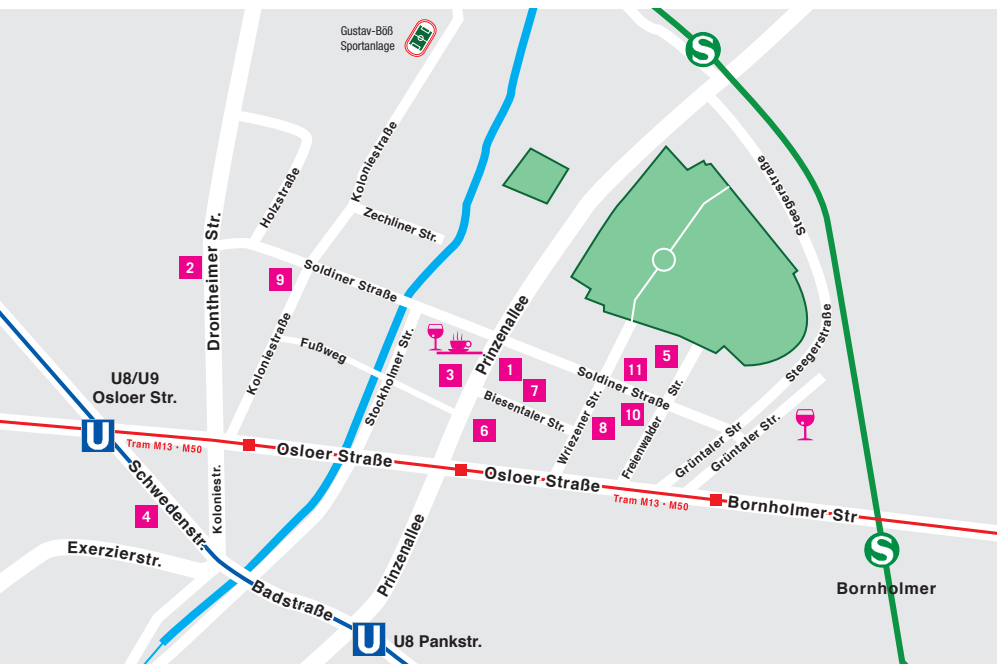

# 15 Jahre Kolonie Wedding

Sa. 25. Juni 2016 ab 19 Uhr | Soldiner Straße 13

- 1 Art Laboratory Berlin
- 2 art.endart
- 3 bi'bak
- 4 COPYRIGHTberlin
- 5 Kulturpalast Wedding
- 6 okk/ raum29
- 7 Prima Center Berlin
- 8 rosalex
- 9 TOOLBOX
- 10 Uhrwerk
- 11 Kakadu

## Geführte Touren durch unsere Projekträume

Freitag, 24.06.2016, 19.30 Uhr  
Treff: **Prima Center**, Biesenthaler Straße 24 **7**

Sonntag, 26.06.2016, 14.30 Uhr  
Treff: **art.endart**, Drontheimer Straße 22 **2**

# Die Kolonie Wedding wird 15

und lädt ein zur Soldiner Nachbarschaftstafel mit Musik und Speis und Trank. NachbarInnen, KunstfreundInnen und andere GenießerInnen sind herzlich eingeladen, **die Tafel mitwachsen zu lassen!** Also bringt, wenn Ihr Lust habt, auch Tische, Getränke oder Essen mit!  
**Wo? Kakadu (Wedding Community Kitchen)** in der Soldiner Str. 13 **11**  
**Wann? Samstag, 25. Juni 2016 ab 19 Uhr**  
Live-Musik: Georgi Sareski (elekt. Gitarre)