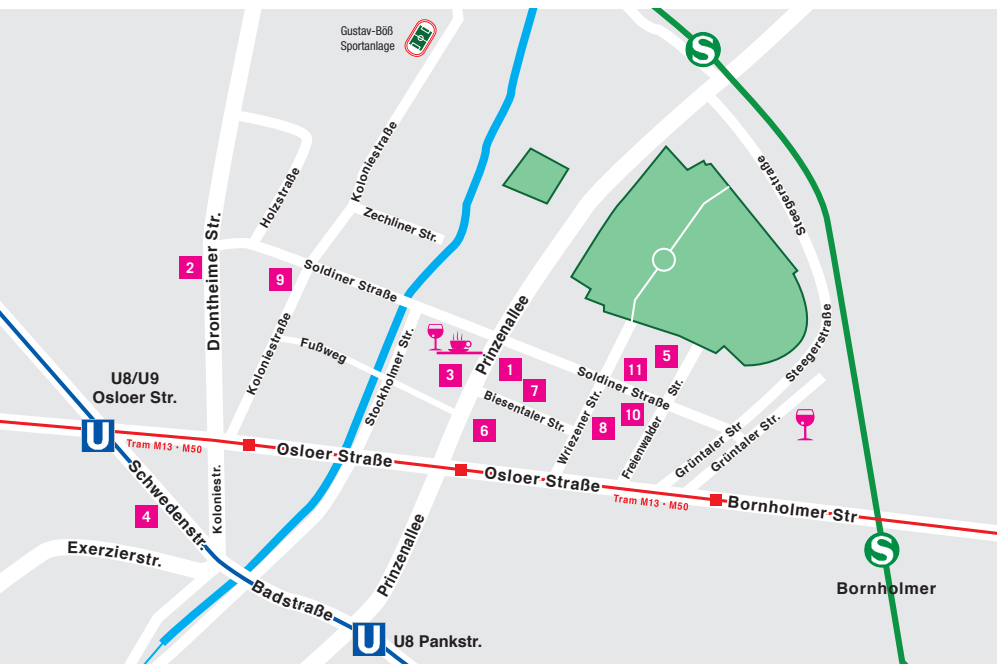

Sa. 25. Juni 2016 ab 19 Uhr | Soldiner Straße 13

- 1 Art Laboratory Berlin
- 2 art.endart
- 3 bi'bak
- 4 COPYRIGHTberlin
- 5 Kulturpalast Wedding
- 6 okk/ raum29
- 7 Prima Center Berlin
- 8 rosalex
- 9 TOOLBOX
- 10 Uhrwerk
- 11 Kakadu

- Kamine & Wein
- Kugelbahn

Geführte Touren durch unsere Projekträume

Freitag, 24.06.2016, 19.30 Uhr
Treff: **Prima Center**, Biesenthaler Straße 24 **7**

Sonntag, 26.06.2016, 14.30 Uhr
Treff: **art.endart**, Drontheimer Straße 22 **2**

Die Kolonie Wedding wird 15

und lädt ein zur Soldiner Nachbarschaftstafel mit Musik und Speis und Trank. NachbarInnen, KunstfreundInnen und andere GenießerInnen sind herzlich eingeladen, **die Tafel mitwachsen zu lassen!** Also bringt, wenn Ihr Lust habt, auch Tische, Getränke oder Essen mit!
Wo? Kakadu (Wedding Community Kitchen) in der Soldiner Str. 13 **11**
Wann? Samstag, 25. Juni 2016 ab 19 Uhr
Live-Musik: Georgi Sareski (elekt. Gitarre)