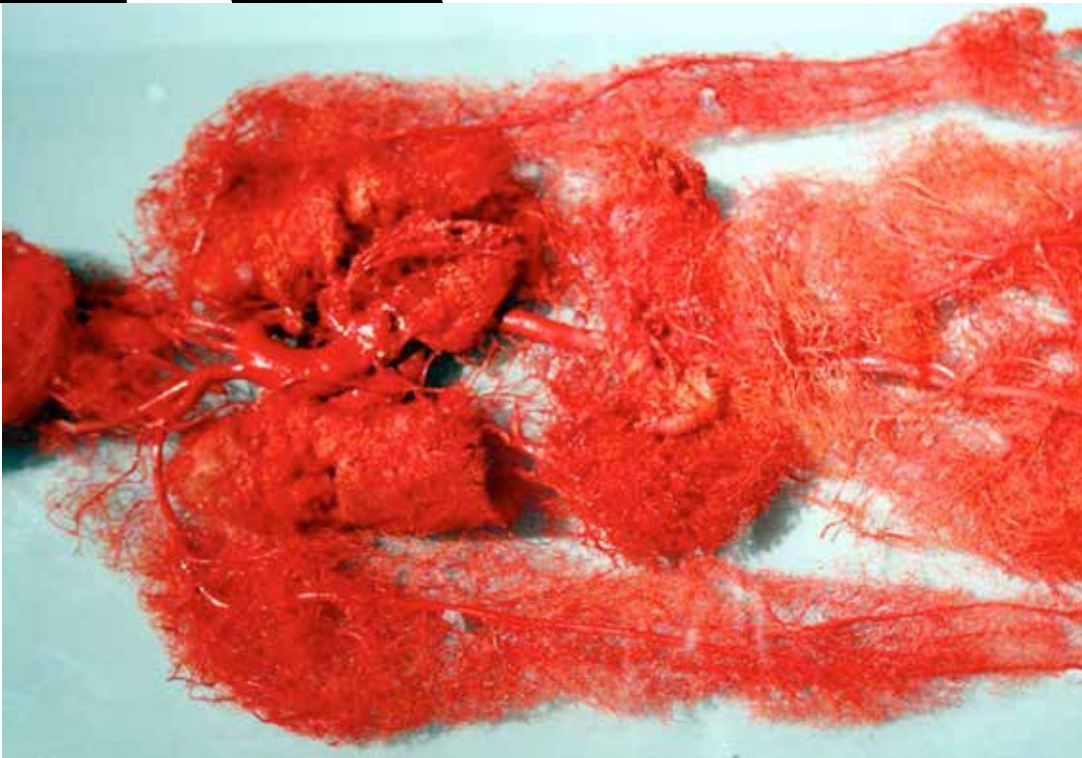

kunst.räume.projekte
koloniewedding.de

11/12.14

Rundgang 28.11. + 30.11.2014

1. 1 rosalex
2. 2 Spor Klübü
3. 3 Prima Center Berlin
4. 4 art.endart
5. 5 Atelier Soldina
6. 6 Kugelbahn
7. 7 Uhrwerk
8. 8 Art Laboratory Berlin
9. 9 Kulturpalast
10. 10 okk/raum29
11. 11 INeedRadio

- Café La Tortuga
- Kamine & Wein
- Kugelbahn
- Oh! Calcutta