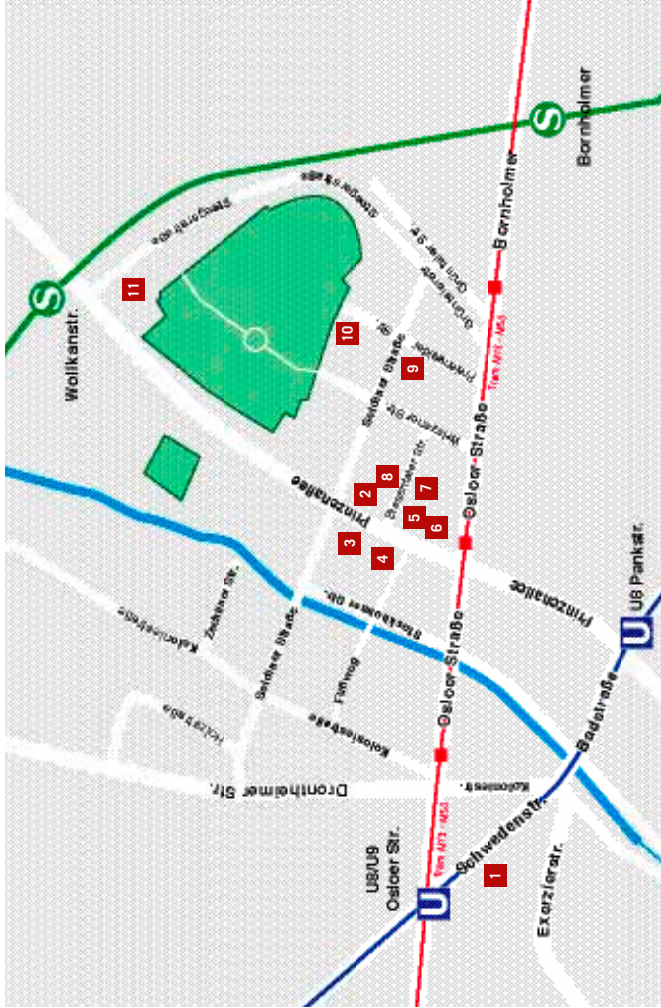

www.koloniewedding.de
 info@koloniewedding.de
 +49.30.4991 4650

kolonie wedding

ausstellungswochenende 24. bis 26. februar 2012

projektraum	ausstellung	laufzeit/info	freitag, 24.02.	samstag, 25.02.	sonntag, 26.02.
1 Kronenboden Schwedenstraße 16 +49.170.8089110 info@kronenboden.de www.kronenboden.de	»THIS LAND IS MADE FOR YOU AND ME« ein Workshop von und mit Katja Stuke und Oliver Sieber Fotografie Gezeigt werden die Ergebnisse des vorangegangenen Foto-Workshops immer mit Blick auf den Wedding.	24.02.–26.02.2012	19–22 Uhr		15–18 Uhr
2 Art Laboratory Berlin Prinzenallee 34 +49.173.621 6347 info@artlaboratory-berlin.org www.artlaboratory-berlin.org	NAVIGATING THE EVERYDAY Time & Technology plan b (Sophia New & Daniel Belasco Rogers)	28.01.–11.03.2012 Fr–So, 14–18 Uhr	14–22 Uhr	14–18 Uhr	14–18 Uhr
3 Kamine & Wein Prinzenallee 58 +49.30.398 8234 info@kamineundwein.de www.kamineundwein.de	LODGING 66 Motels im Moment - Ein Roadvisual der legendären Route 66 Fotografien Jan Bechberger	25.02.–29.03.2012 Mo–Sa, 17–24 Uhr	15–24 Uhr Ab 22 Uhr ...und Tschüsssss. Tanz der Kolonialisten	Vernissage 15–24 Uhr 20 Uhr Vernissage mit Sang und Klang	15–24 Uhr
4 wortwedding Prinzenallee 59 wortwedding@poem-space.com www.wortwedding.blogspot.com	SECOND AVENUE Assemblages zu dem Gedicht »Second Avenue« von Frank O'Hara Assemblages Remo V. Lotano	24.02.–26.02.2012	19–23 Uhr	14–18 Uhr	14–18 Uhr
5 okk/raum29 (Organ kritischer Kunst) Prinzenallee 29 +49.176.2621 3593 pablotion@yahoo.com www.kritische-kunst.org	PATTERNS »Die Tränen der Unsichtbaren« Kurzfilm + Malerei Ebele Okoye	24.02.–26.02.2012 Fr–So, 15–18 Uhr Vernissage: 24.02., 19.30 Uhr Samstag 25.02. ab 19 Uhr Künstlergespräch	19.30–24 Uhr	15–24 Uhr Samstag ab 19 Uhr Künstlerin- gespräch und Kurzfilmabend	15–18 Uhr
6 MICHELE – Feinkost & Fremdsprachen Prinzenallee 25 +49.176.7646 5431 michele@michele-mediterranea.de www.michele-mediterranea.de	B² Photographie Claudia Meier	24.02.–26.02.2012 Mo–So, 08–22 Uhr	08.30–24 Uhr	09.30–24 Uhr	09.30–20.10 Uhr
7 n Biesentaler Straße 5 +49.178.167 3483 klinkebar@yahoo.de	HOFMANN VON DOSSOW Ein Künstlerpaar aus Lobetal Zeichnung Collage Objekte, Film Regina Hofmann, Detlef von Dossow Zweite Ausstellung der Reihe KÜNSTLERINNEN AUS LOBETAL diesmal mit Animationsfilm KNETE MENSCHEN FLIEGEN von Barbara Klinker, Jo Zahn und d. KREATIVEN WERKSTATT	24.02.–04.03.2012 Vernissage: 24.02.2012, 20 Uhr Außerhalb der bezeichneten Öffnungszeiten Termin nach Absprache: +49.178.1673483	20–23 Uhr		14–18 Uhr um 15 Uhr Animationsfilm KNETE MENSCHEN FLIEGEN. Die FilmemacherInnen sind anwesend
8 Prima Center Berlin Biesentaler Straße 24 +49.30.2388 3815 +49.176.9904 5693 jbalov@yahoo.com www.prima-center.net	PRE/PACKET/ING VX THRU V1 - (...) Rauminstallation Slavco Spirovski	24.02.–09.03.2012 Di–Fr, 15.30–19.30 Uhr Vernissage: 24.02.2012, 20 Uhr nach Vereinbarung: +49.176.99045693	20–24 Uhr	16–19 Uhr	14–19 Uhr
9 Uhrwerk Soldiner Straße 103 atia_@bk.ru	NACHHAUSEWEG Zeichnungen Elena Fast	24.02.–24.02.2012 Vernissage: 24.02.2012, 19 Uhr	19–23.30 Uhr		
10 Kulturpalast Wedding International Freienwalder Straße 20 +49.179.215 4847 henrikjacob@gmx.de	L X H X B X MENSCH Rauminstallation Johanna Jaeger, Lilia Kovka, Lisa Peters, sebastian wikler Kuratiert von Feriäl Nadja Karrasch	25.02.–04.03.2012 Sa–So, 16–20 Uhr Vernissage: 24.02.2012, 20 Uhr	ab 20 Uhr	16–20 Uhr	15–20 Uhr
11 InteriorDasein Steegerstraße 2 +49.179.547 5312 info@interiordasein.de www.InteriorDasein.de	»WHAT IS RATIONAL« Neue Gemälde und Papierarbeiten. Garik Karapetyan Preview am 23.02.2012 ab 17 Uhr.	25.02.–18.03.2012 Vernissage: 24.02.2012, 20 Uhr Öffnungszeiten nach Verein- barung unter: +49.179.5475312	20–23 Uhr		17–20 Uhr