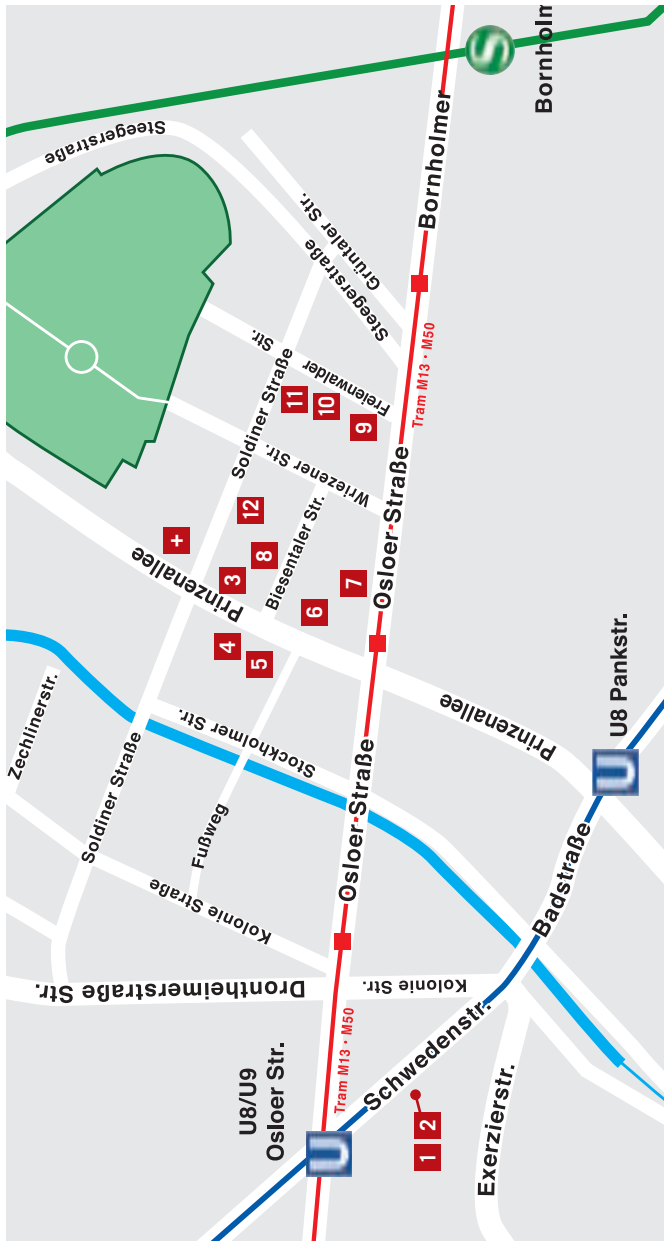

- 1 uqbar
- 2 jeder + the modern klimm show
- 3 Art Laboratory Berlin
- 4 Kamine & Wein
- 5 wortwedding
- 6 okk | raum29
- 7 NachbarschaftsEtage
- 8 Prima Center Berlin
- 9 GAD
- 10 Spor Klubbü
- 11 Uhrwerk
- 12 Atelier Soldina
- + Stephanus Kirche

weitere Veranstaltungen